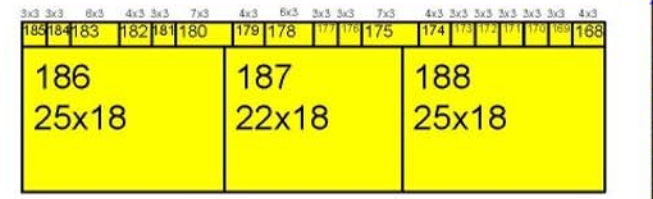

11m rally gate

FOOD COURT

77 8x6  
76 8x8  
75 8x8  
74 8x8  
73 8x8  
72 8x7  
71 8x9  
70 8x9  
69 8x8  
68 8x7  
66 8x  
64 8x8  
63 8x19 Borders