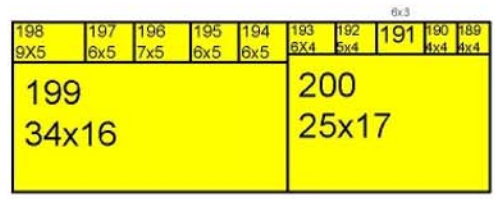

11m rally gate

FOOD COURT

77 8x6  
76 8x8  
75 8x8  
74 8x8  
73 8x8  
72 8x7  
71 8x9  
70 8x9  
69 8x8  
68 8x7  
66 8x  
64 8x8  
63 8x19 Borders